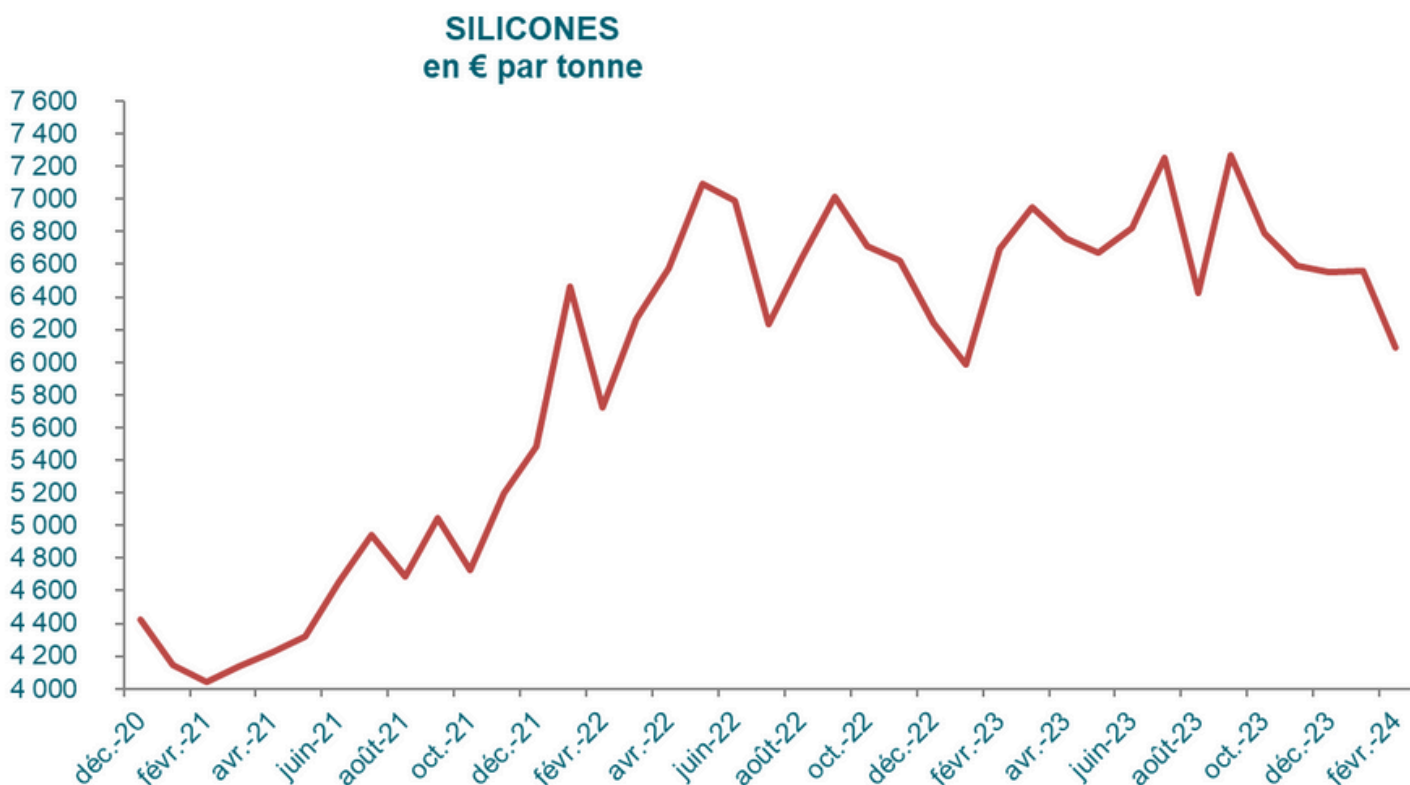

Parution

Evolution annuelle

Brent

Cours du pétrole Brent daté en dollar par baril

Source : Reuters / DGEC (Ministère de l'Environnement, de l'Énergie et de la Mer)

COURS (US dollars par baril de 159 litres)

Mise à jour le 29/05/2024

Silicone

Source : Direction générale des Douanes, 39100000

Mise à jour le 29/05/2024

Prix moyens obtenus à partir des ventes, en volume et en valeur, à l'exportation et à l'importation

NB : les cours du silicone et de la glycerine sont transmis par la Direction Générale des Douanes avec un décalage.

Glycérine - glycérol brut

Glycérol brut ; eaux et lessives glycéreuses

Source : Direction générale des Douanes, 15200000