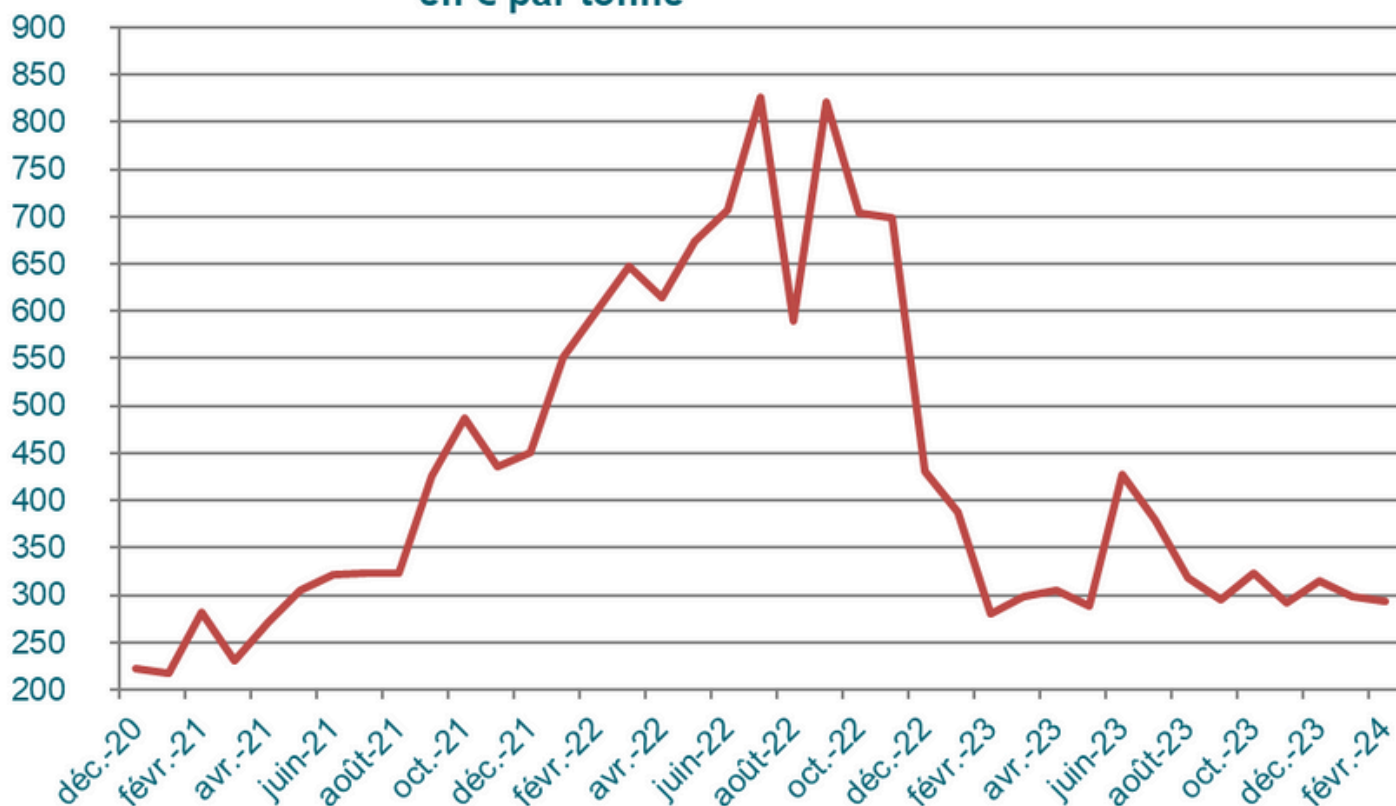

NB : les cours du silicone et de la glycerine sont transmis par la Direction Générale des Douanes avec un décalage.

Glycérine - glycérol brut

Glycérol brut ; eaux et lessives glycéreuses

Source : Direction générale des Douanes, 15200000

Mise à jour le 29/05/2024

Prix moyens obtenus à partir des ventes, en volume et en valeur, à l'exportation et à l'importation

GLYCERINE en € par tonne

NB : les cours du silicone et de la glycerine sont transmis par la Direction Générale des Douanes avec un décalage.