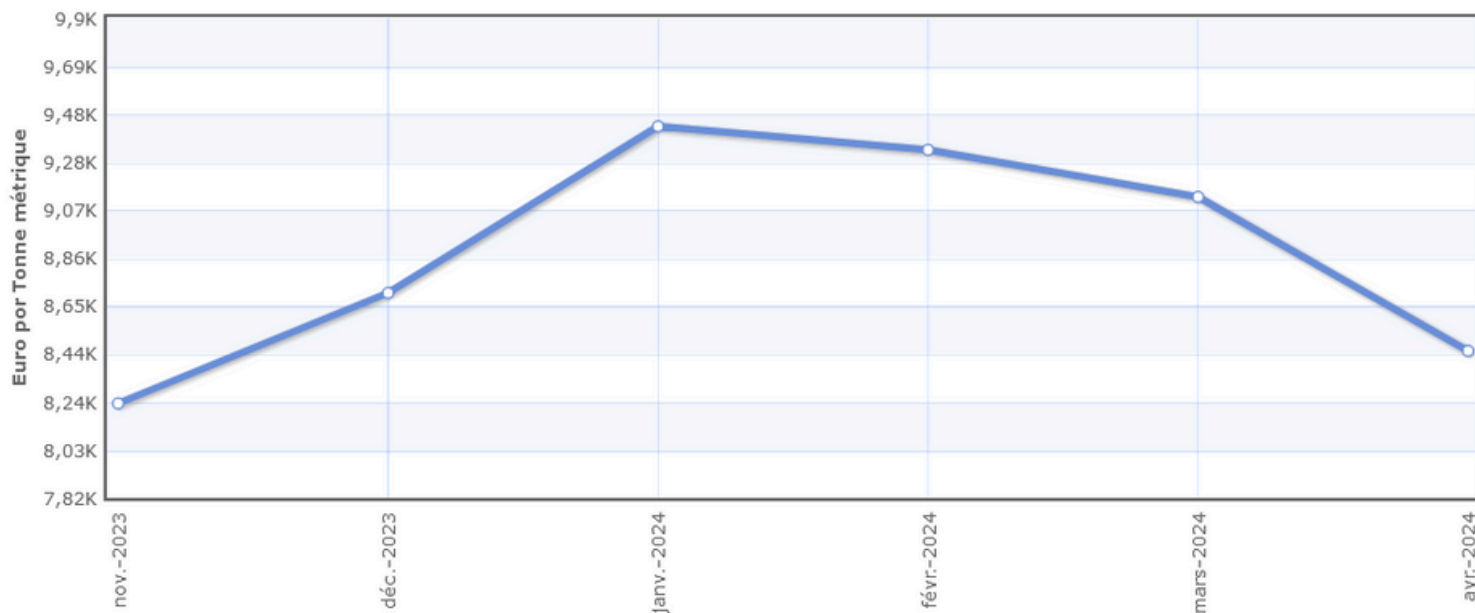

Source : banque mondiale

Prix moyens mensuels, Philippines, Indonésie, en vrac, caf Rotterdam

HUILES DE COCO

huile d'olive

Huile d'olive

Mise à jour le 29/05/2024

source : INDEX MUNDI

Huile d'olive extra vierge Prix Mensuel - Euro par Tonne métrique