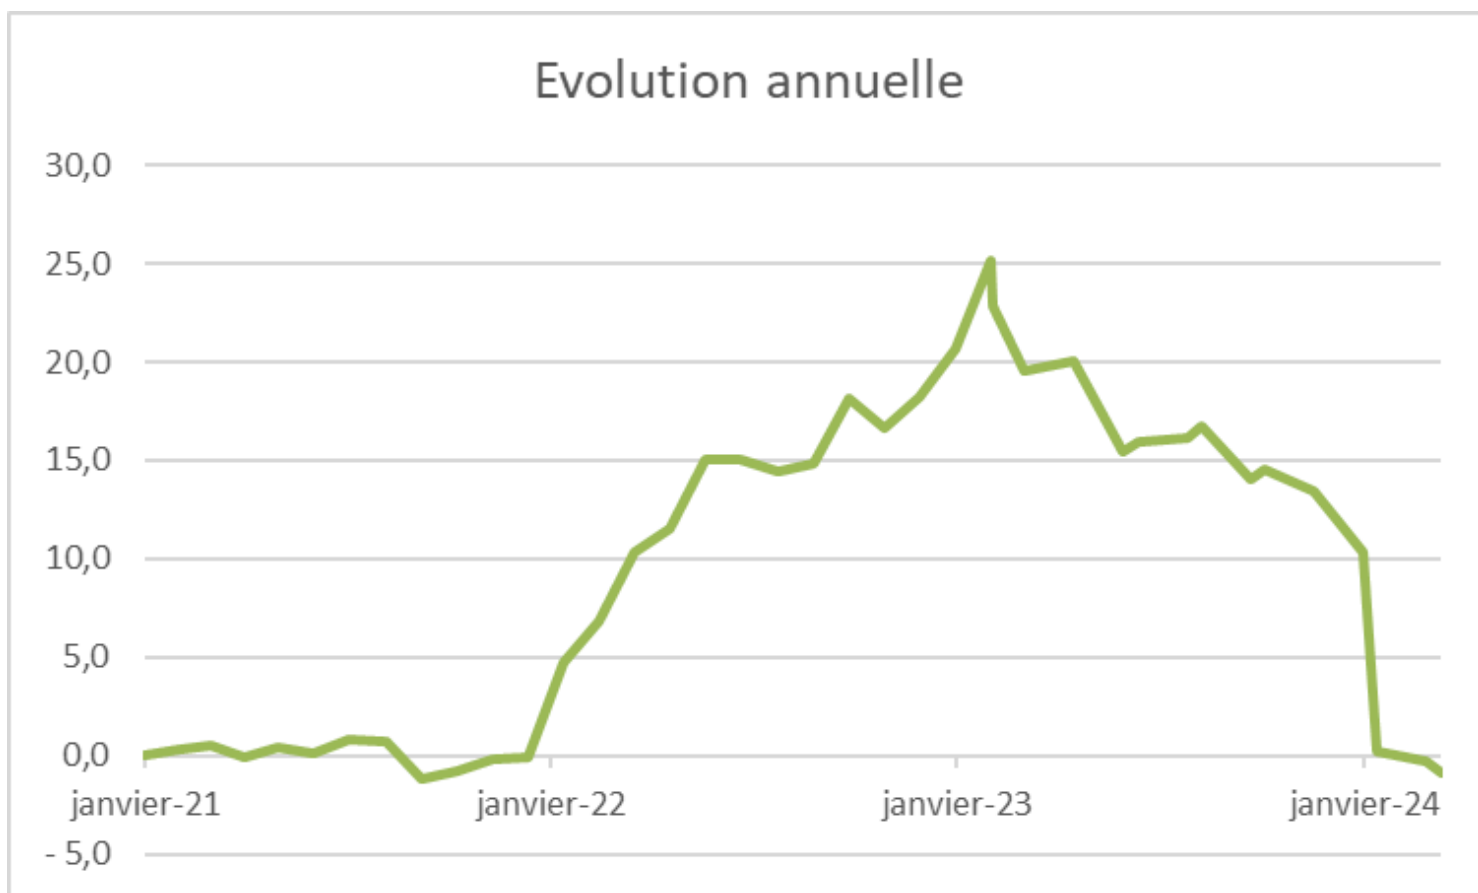

Emballage - Verre creux

Indice de prix de production de l'industrie française pour le marché français
Source : Insee - Base indices

Mise à jour le 29/05/2024

Evolution annuelle

les indices sont provisoires pour une durée de trois mois