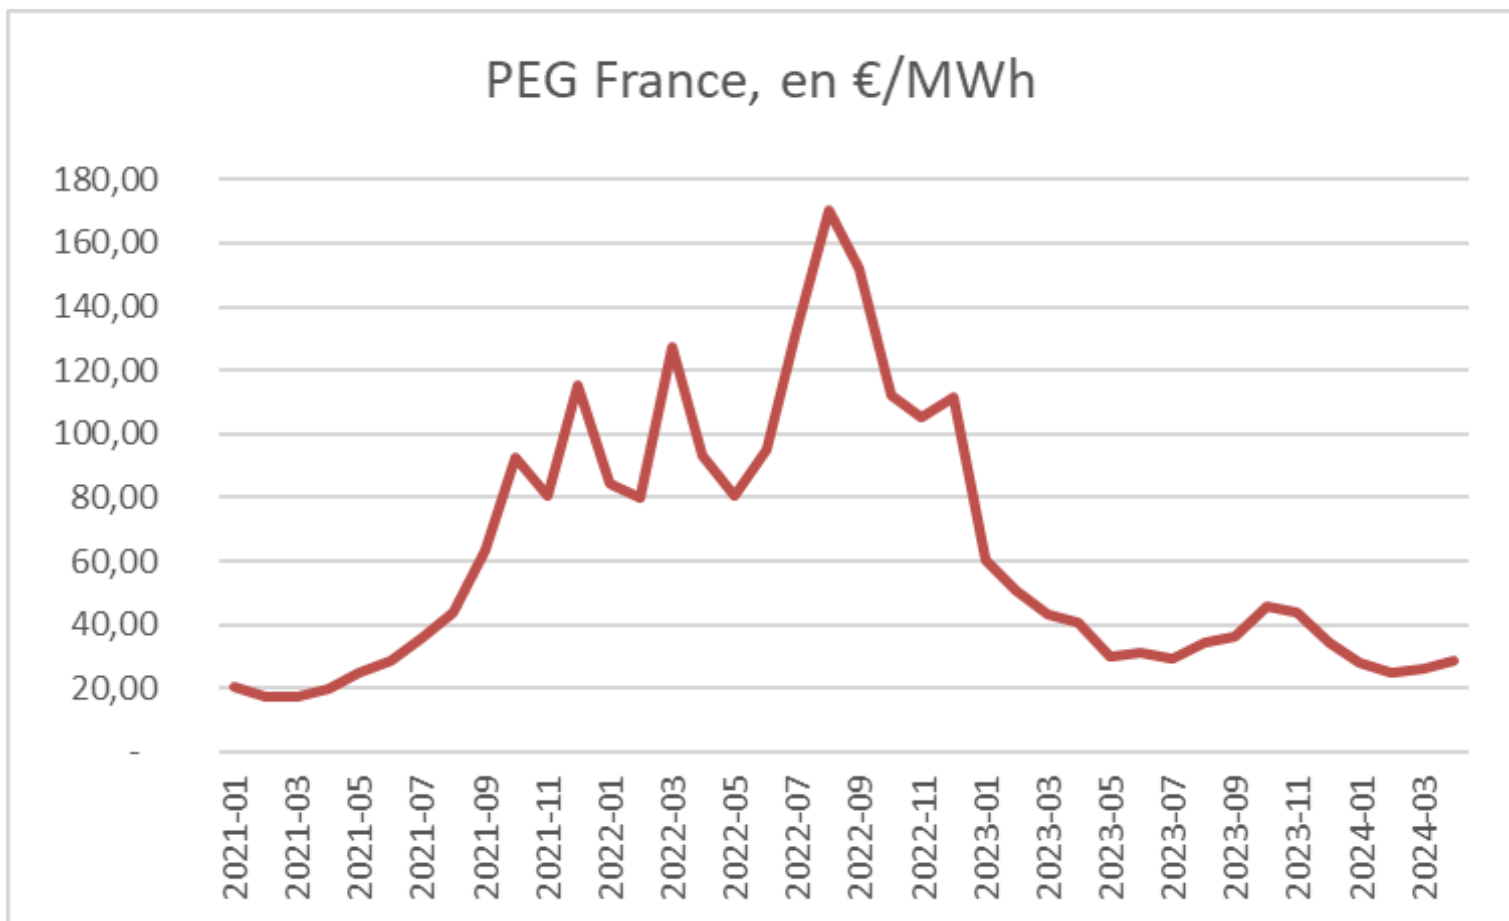

GAZ

Prix du gaz marché de gros

Sources : CNR, tradinghub europe VTP-Index, GME, CEEGEX, on European Gas Markets

Mise à jour le 29/05/2024

Prix du gaz marché de gros constaté sur les hubs ou en LNG, moyenne mensuelle