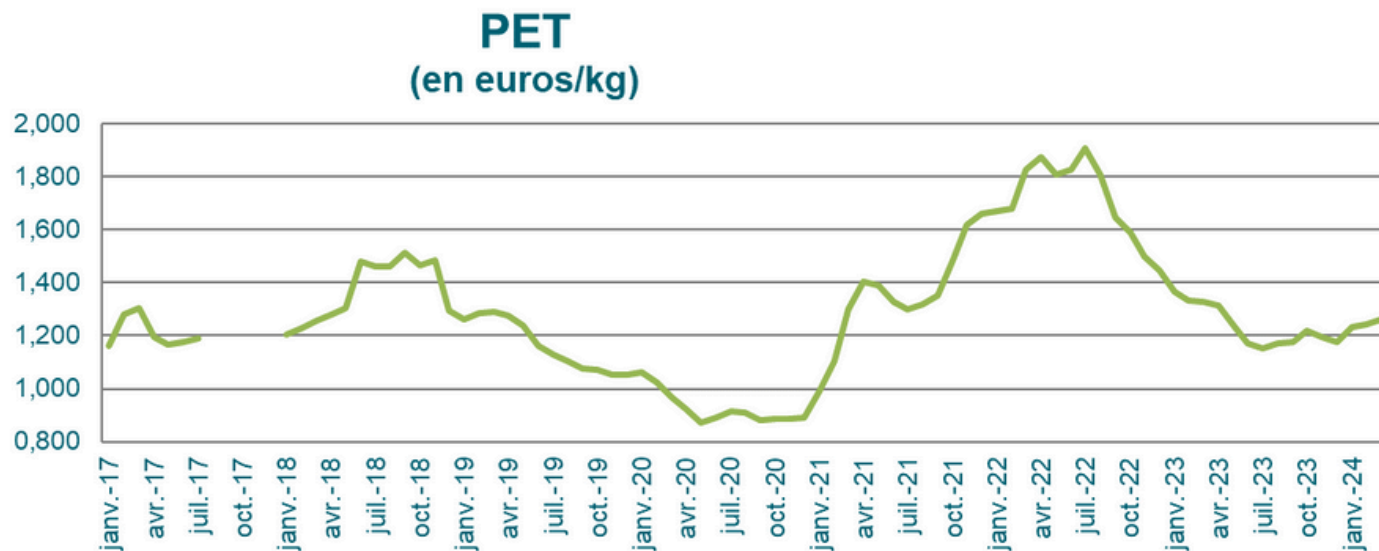

PEHD SOUFFLAGE (en euros/kg)

NB : juillet 2017 - janvier 2018 : chiffres non communiqués

Emballage - PET

PET

Source : Pap Argus / Elipso

Mise à jour le 29/05/2024

prix moyens mensuels

NB : Juillet 2017 - janvier 2018 : chiffres non communiqués