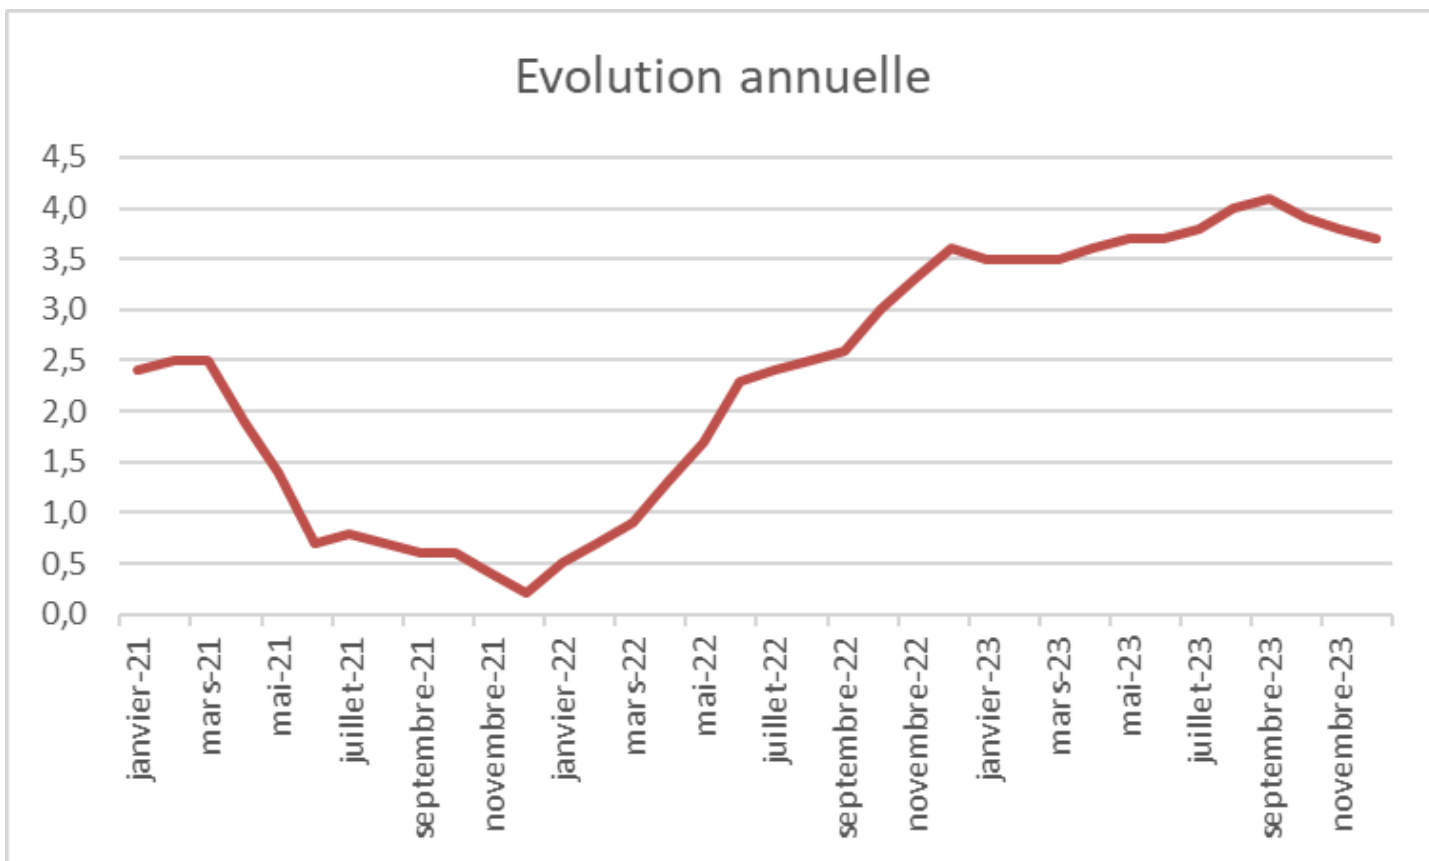

Indice des prix à la consommation
Ensemble des ménages - France entière
(Métropole et DOM)

Mise à jour le 29/05/2024

Source : INSEE - base indices ID001759970 / 001763852

Base 100 en 2015

Y compris tabac

Hors tabac

Parution

Evolution annuelle

Brent

Cours du pétrole Brent daté en dollar par baril

Source : Reuters / DGEC (Ministère de l'Environnement, de l'Énergie et de la Mer)

COURS (US dollars par baril de 159 litres)