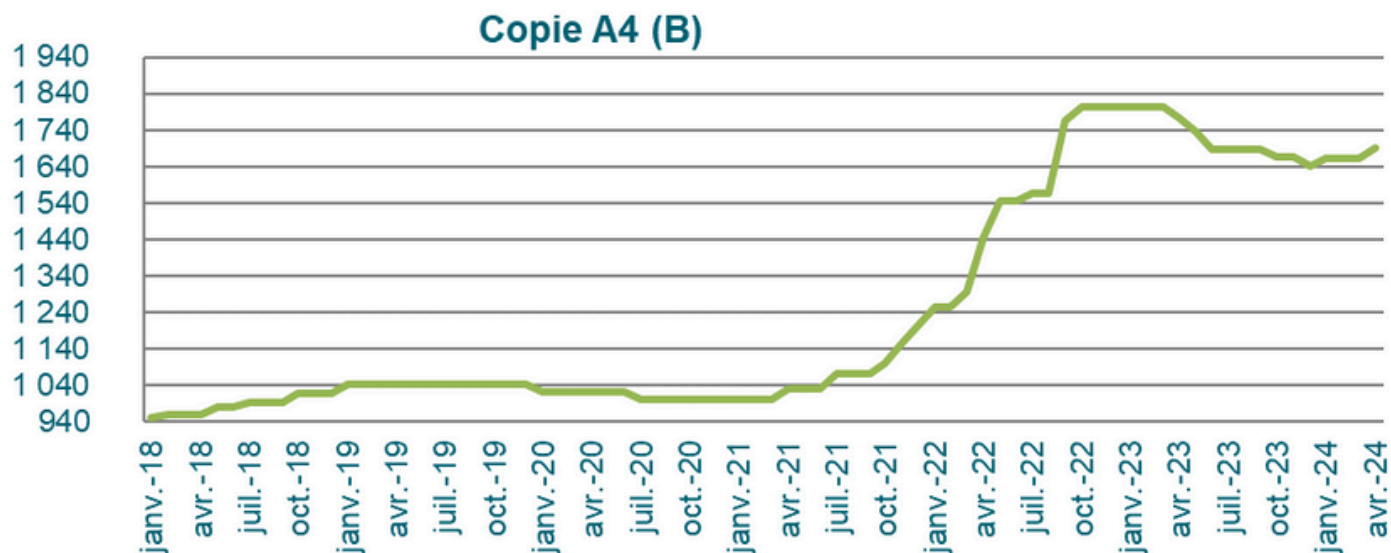

Mise à jour le 29/05/2024

Evolution annuelle

les indices sont provisoires pour une durée de trois mois

Emballage - Papier et carton

Copie A4 (B)

Source : PapArgus

Mise à jour le 29/05/2024

**Prix d'une tonne de ramette. Prix net à la tonne, en euros.
Livraison par 20t**