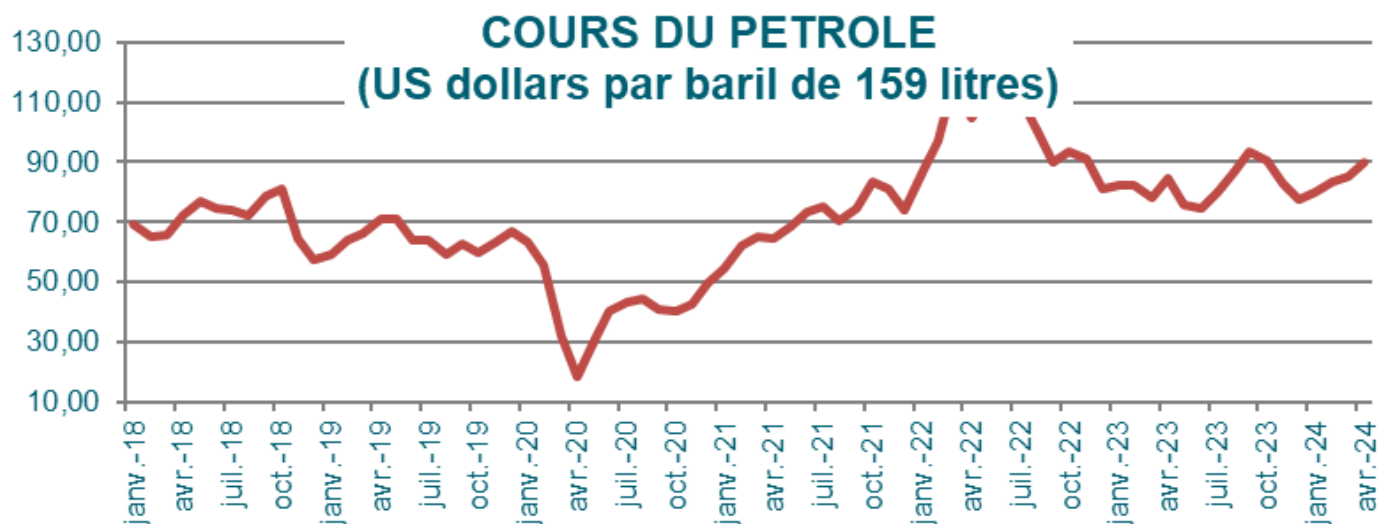

Brent

Cours du pétrole Brent daté en dollar par baril

Source : Reuters / DGEC (Ministère de l'Environnement, de l'Énergie et de la Mer)

COURS (US dollars par baril de 159 litres)

Mise à jour le 29/05/2024