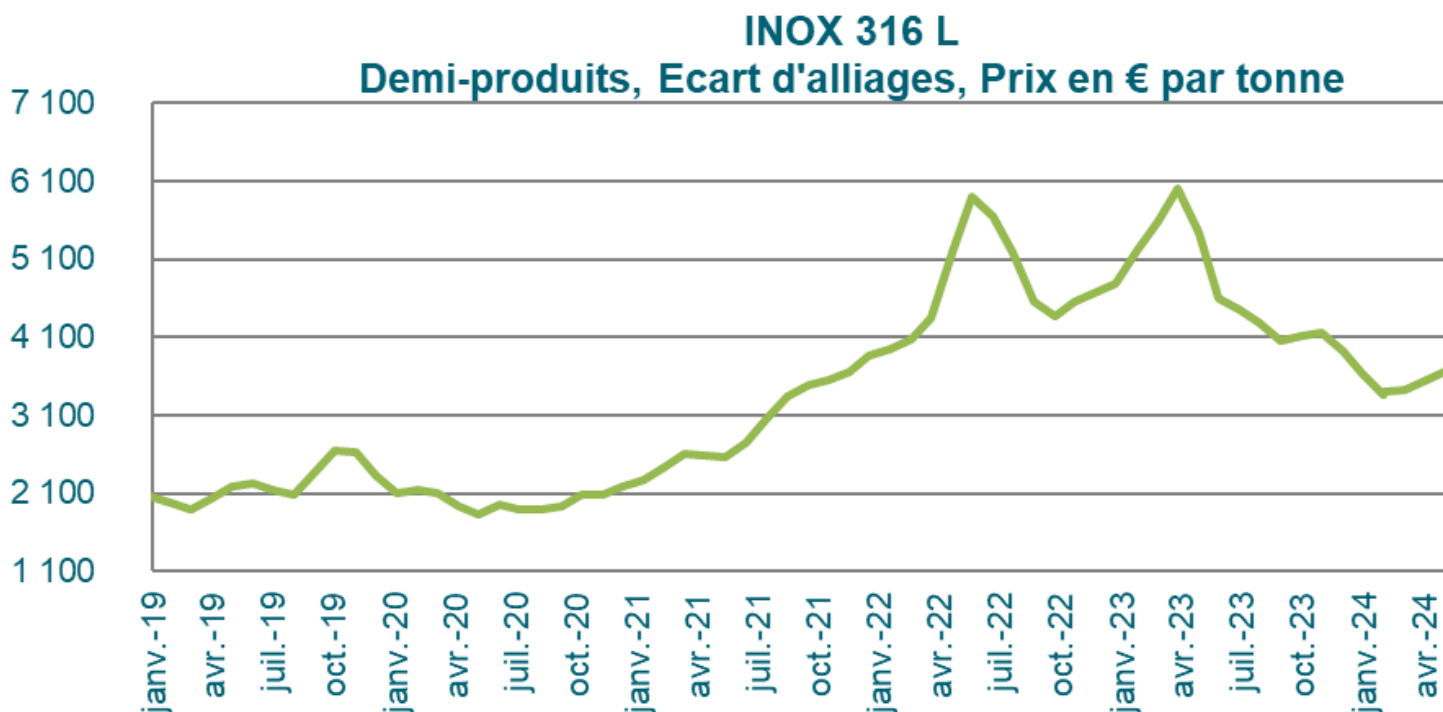

Emballage - Métal

INOX 316L X2 Cr Ni Mo17-12-2 (1.4404)

Source : Usine Nouvelle, Ugitech

Mise à jour le 29/05/2024

ECART D'ALLIAGES, EN EUROS PAR TONNE