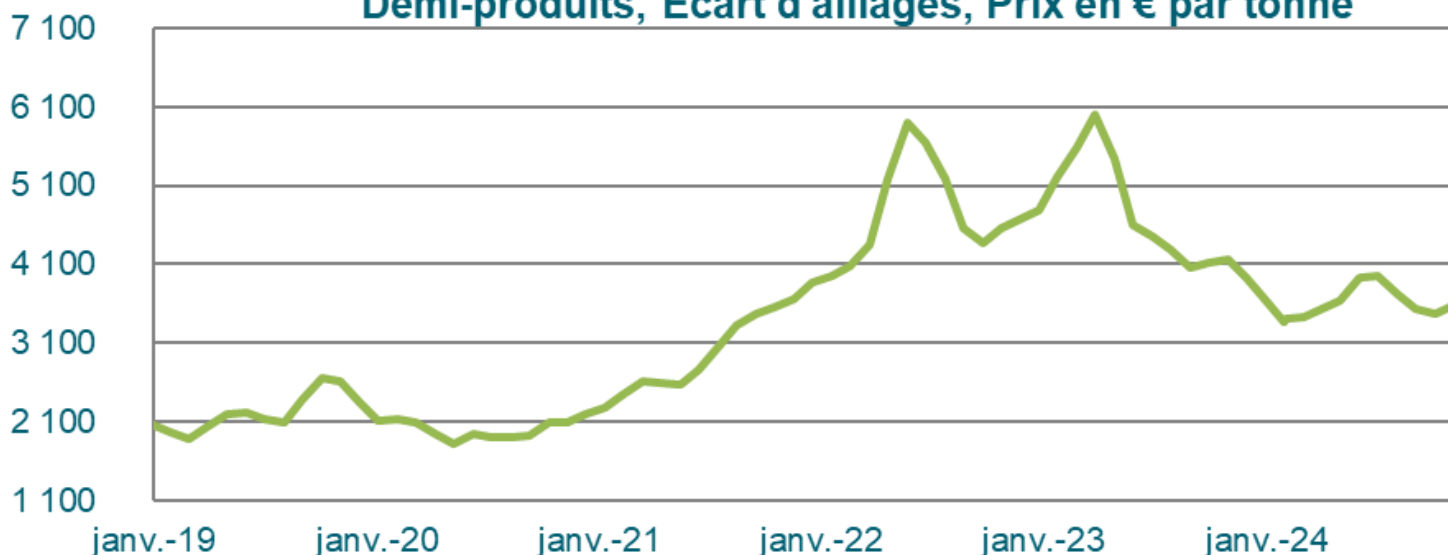

prix moyens mensuels

PET (en euros/kg)

NB : Juillet 2017 - janvier 2018 : chiffres non communiqués

Emballage - Métal

INOX 316L X2 Cr Ni Mo17-12-2 (1.4404)

Source : Usine Nouvelle, Ugitech

Mise à jour le 26/12/2024

ECART D'ALLIAGES, EN EUROS PAR TONNE

INOX 316 L Demi-produits, Ecart d'alliages, Prix en € par tonne

Emballage - Verre creux

Indice de prix de production de l'industrie française pour le marché français

Source : Insee - Base indices