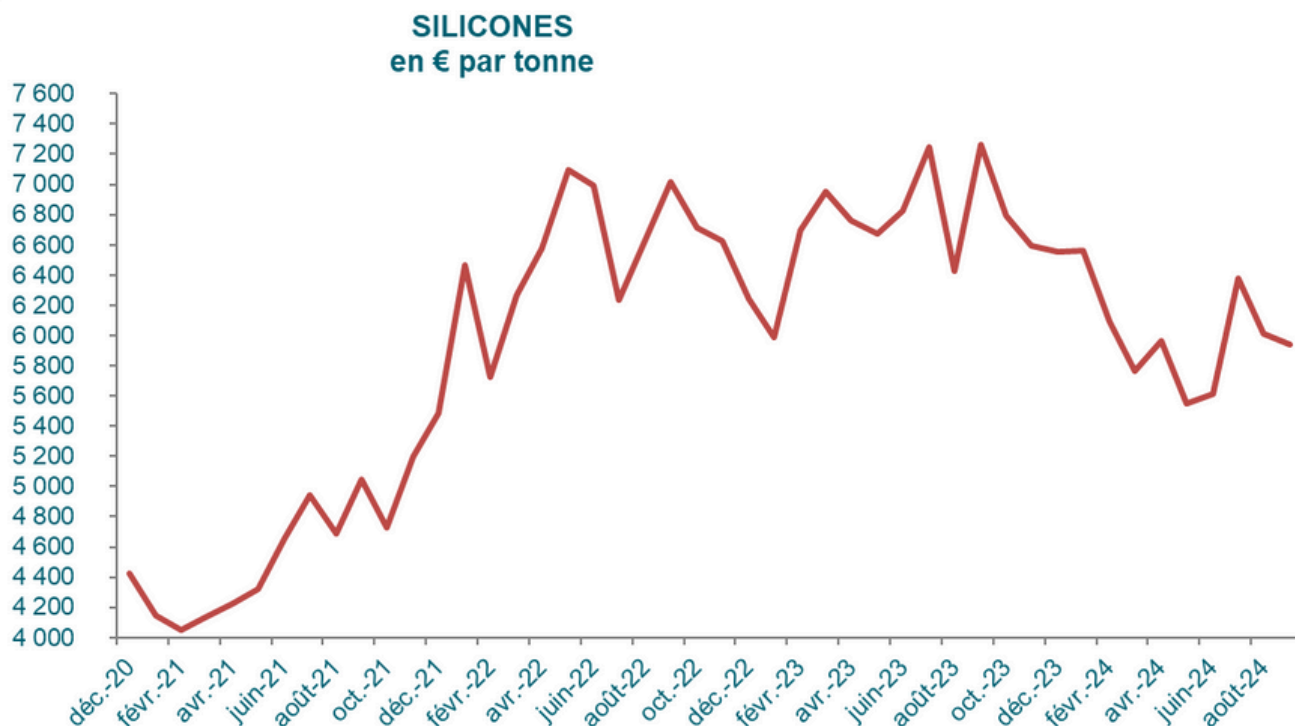

Silicone

Source : Direction générale des Douanes, 39100000

Mise à jour le 26/12/2024

Prix moyens obtenus à partir des ventes, en volume et en valeur, à l'exportation et à l'importation

NB : les cours du silicone et de la glycerine sont transmis par la Direction Générale des Douanes avec un décalage.