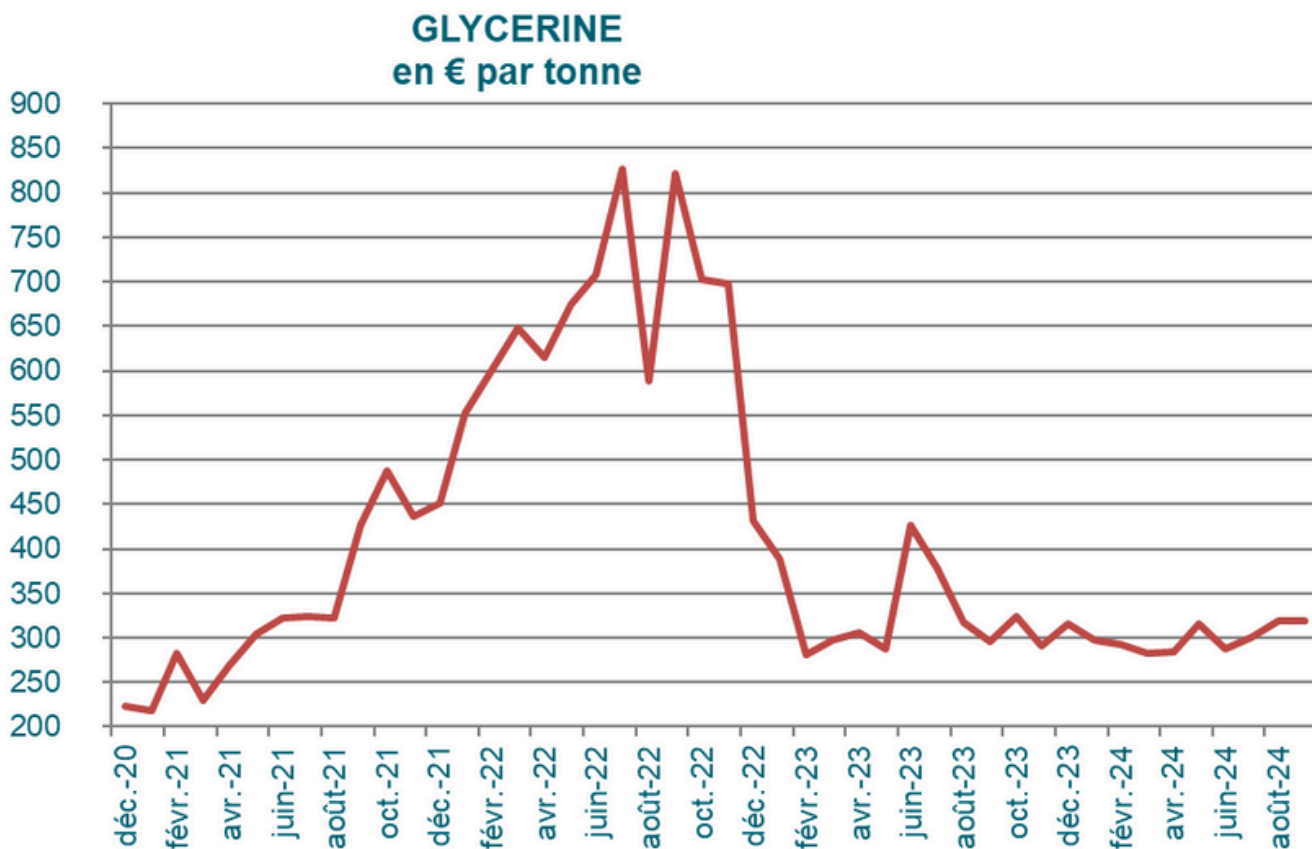

Parution

Brent

Cours du pétrole Brent daté en dollar par baril

Source : Reuters / DGEC (Ministère de l'Environnement, de l'Énergie et de la Mer)

COURS (US dollars par baril de 159 litres)

Mise à jour le 26/12/2024

Silicone

Source : Direction générale des Douanes, 39100000

Mise à jour le 26/12/2024

Prix moyens obtenus à partir des ventes, en volume et en valeur, à l'exportation et à l'importation

NB : les cours du silicone et de la glycerine sont transmis par la Direction Générale des Douanes avec un décalage.

Glycérine - glycérol brut

Glycérol brut ; eaux et lessives glycéreuses

Source : Direction générale des Douanes, 15200000

Mise à jour le 26/12/2024

Prix moyens obtenus à partir des ventes, en volume et en valeur, à l'exportation et à l'importation