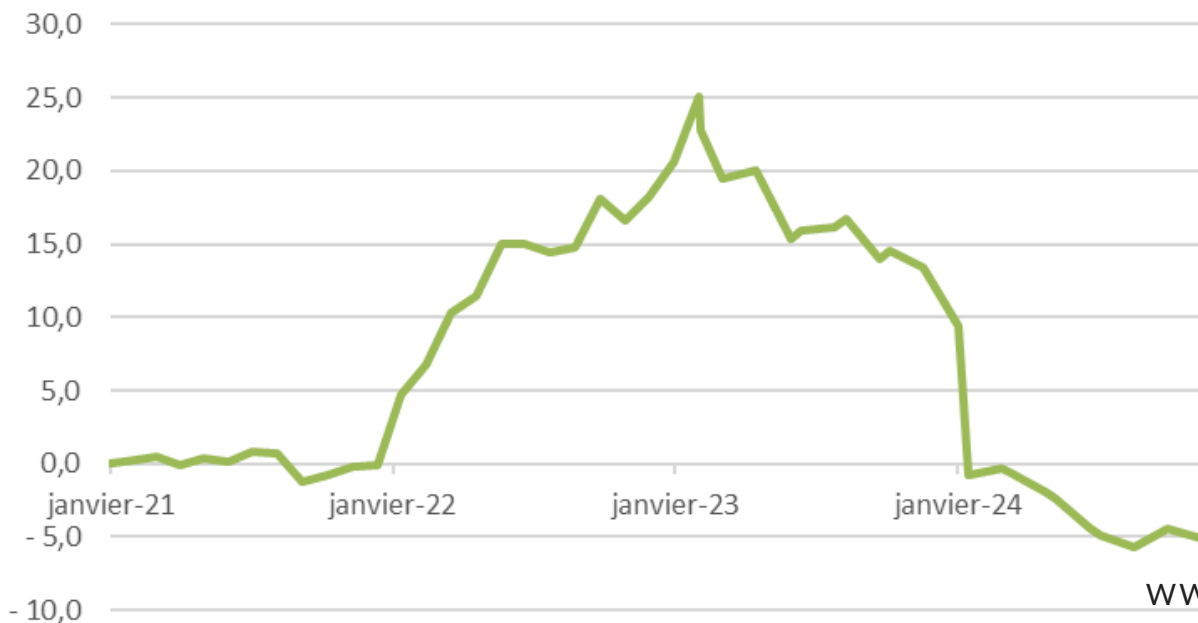

En % annuel

les indices sont provisoires pour une durée de trois mois