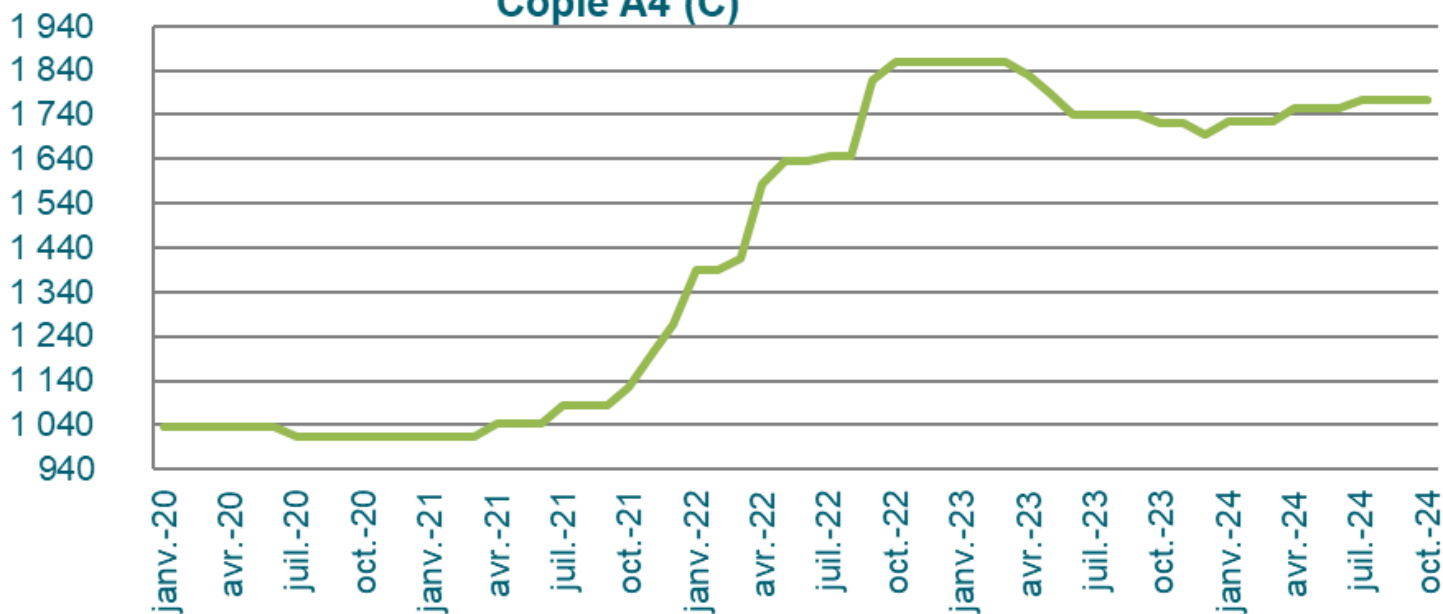

Emballage - Papier et carton

Source : PapArgus

Mise à jour le 26/12/2024

Prix d'une tonne de ramette. Prix net à la tonne, en euros.
Livraison par 20t

Copie A4 (C)