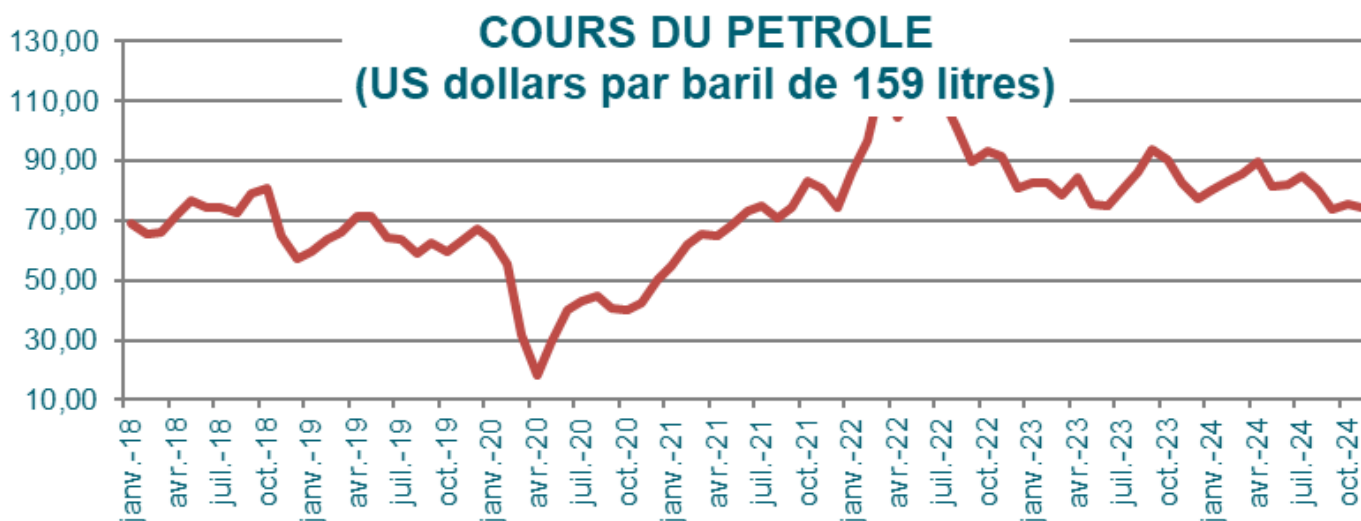

Parution

Brent

Cours du pétrole Brent daté en dollar par baril

Source : Reuters / DGEC (Ministère de l'Environnement, de l'Énergie et de la Mer)

COURS (US dollars par baril de 159 litres)

Mise à jour le 26/12/2024