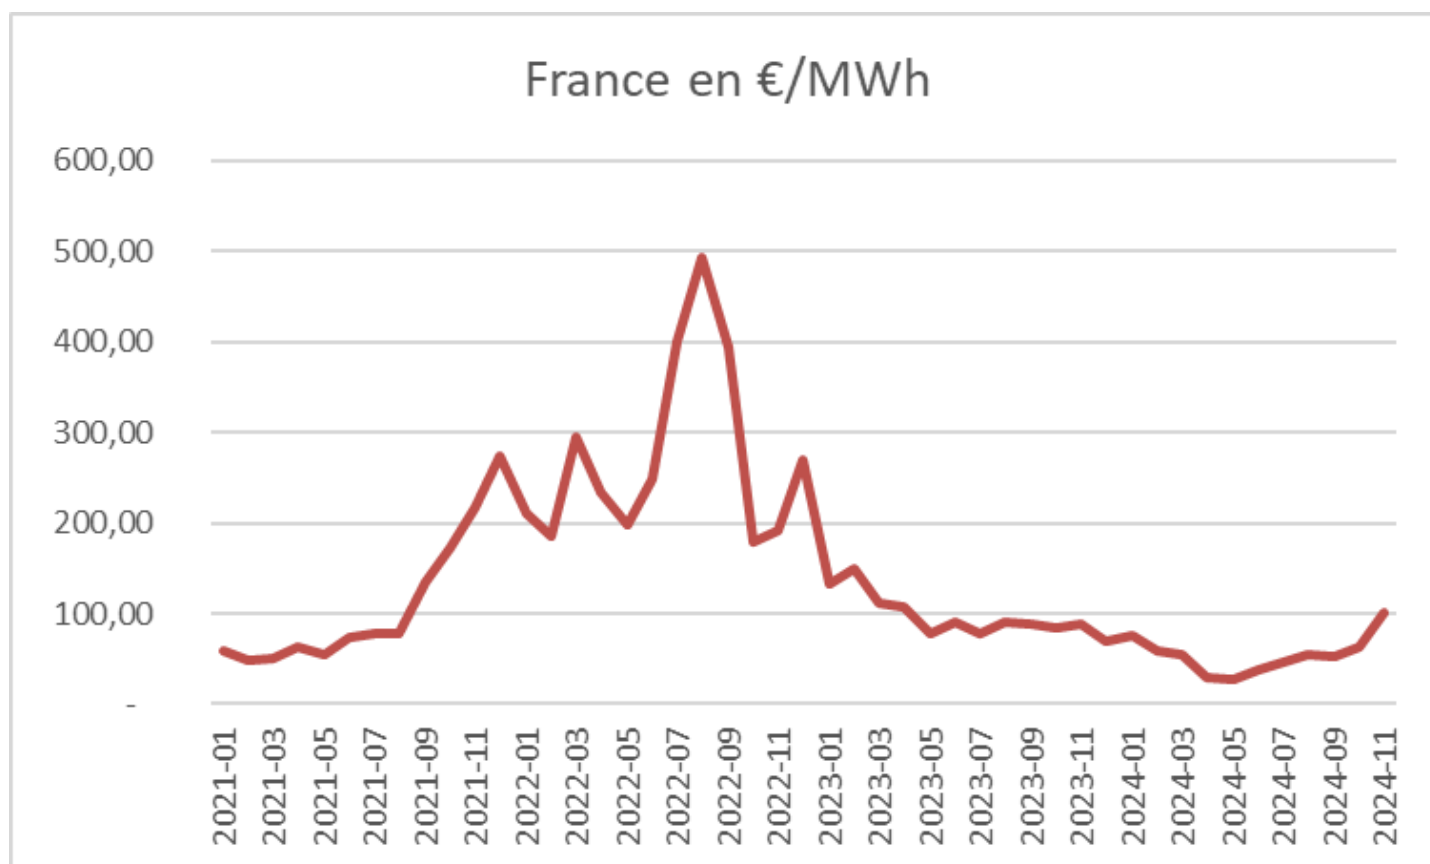

électricité

Prix de l'électricité sur le marché du gros

Source : Eurostat

Mise à jour le 26/12/2024

Prix de l'électricité constaté sur le marché du gros, moyenne mensuelle