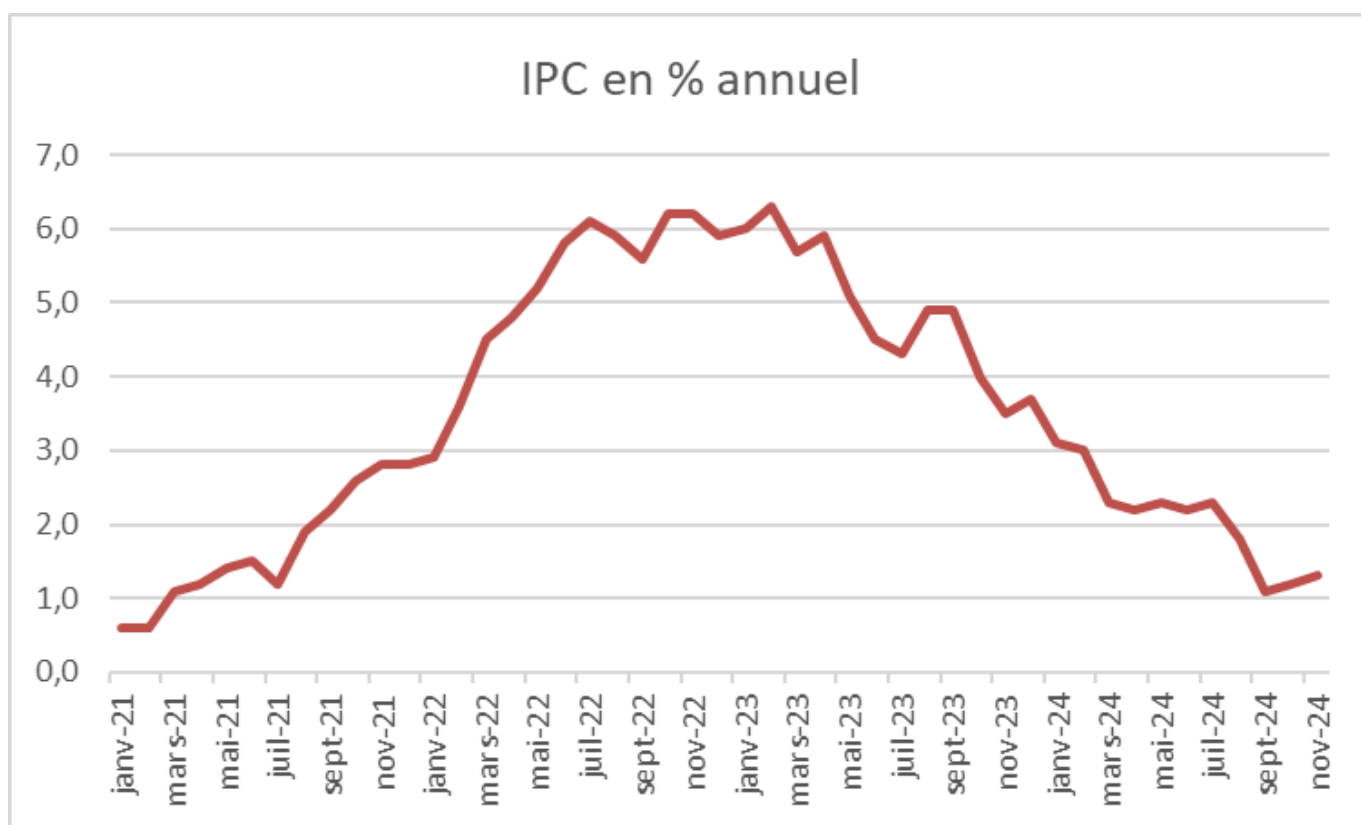

électricité

Prix de l'électricité sur le marché du gros

Source : Eurostat

Mise à jour le 26/12/2024

Prix de l'électricité constaté sur le marché du gros, moyenne mensuelle

indices des prix à la consommation

Indice des prix à la consommation
Ensemble des ménages - France entière
(Métropole et DOM)

Mise à jour le 26/12/2024

Source : INSEE - base indices ID001759970 / 001763852

Base 100 en 2015

Y compris tabac

Hors tabac

Parution

Brent

Cours du pétrole Brent daté en dollar par baril

Source : Reuters / DGEC (Ministère de l'Environnement, de l'Énergie et de la Mer)

COURS (US dollars par baril de 159 litres)

Mise à jour le 26/12/2024