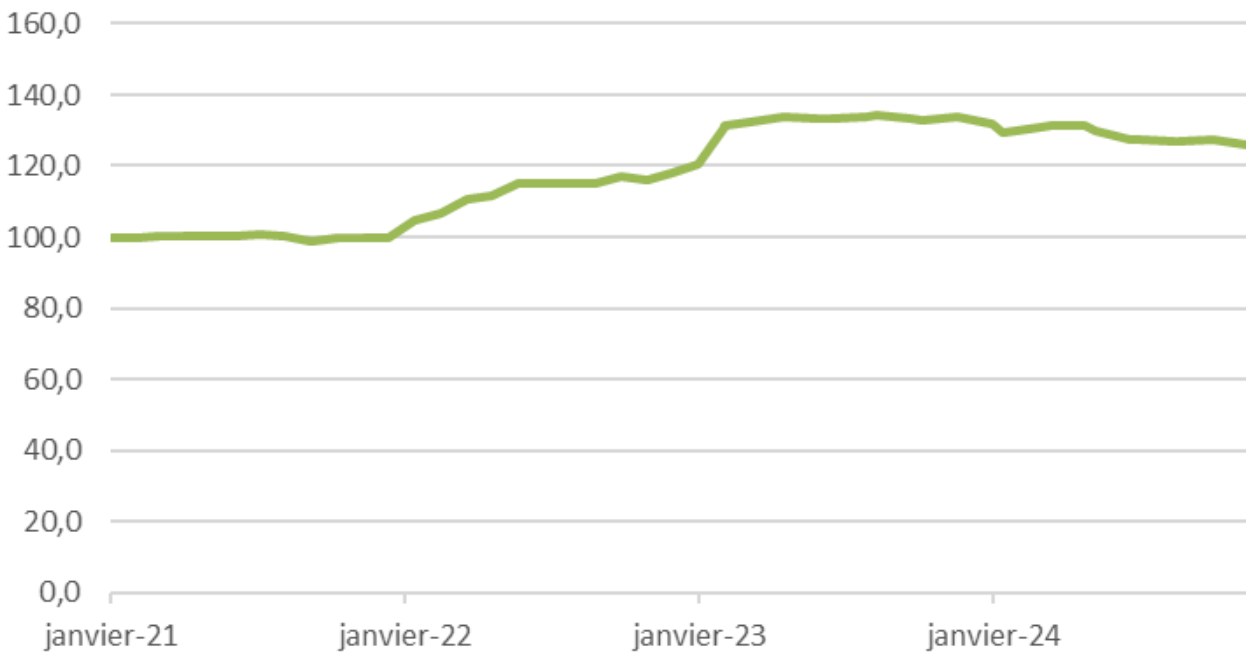

Emballage - Verre creux

Indice de prix de production de l'industrie française pour le marché français

Source : Insee - Base indices

Mise à jour le 26/12/2024
Indices provisoire pour une durée de 3 mois

Indice