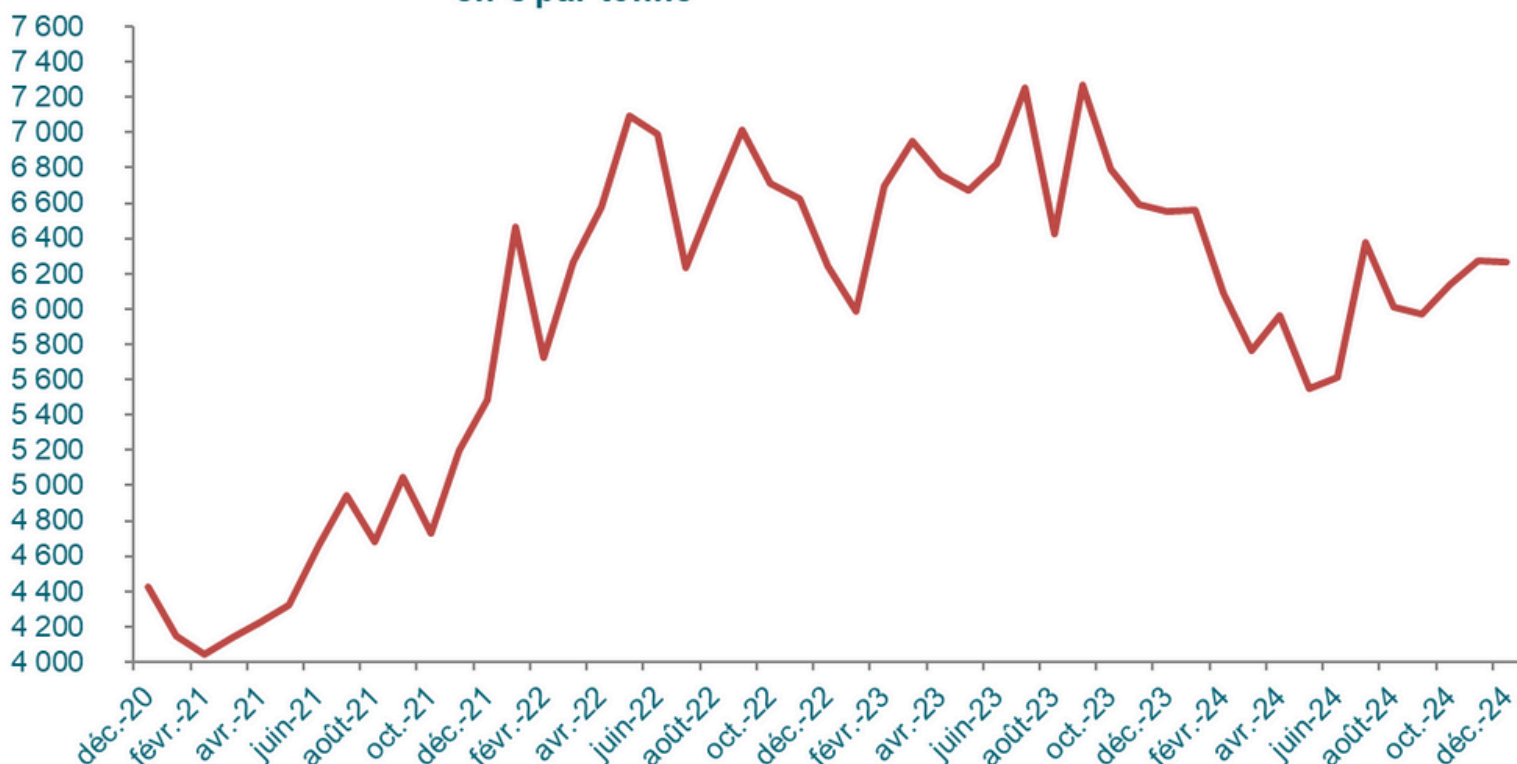

Silicone

Source : Direction générale des Douanes, 39100000

Mise à jour le 25/03/2025

Prix moyens obtenus à partir des ventes, en volume et en valeur, à l'exportation et à l'importation

SILICONES en € par tonne

NB : les cours du silicone et de la glycerine sont transmis par la Direction Générale des Douanes avec un décalage.