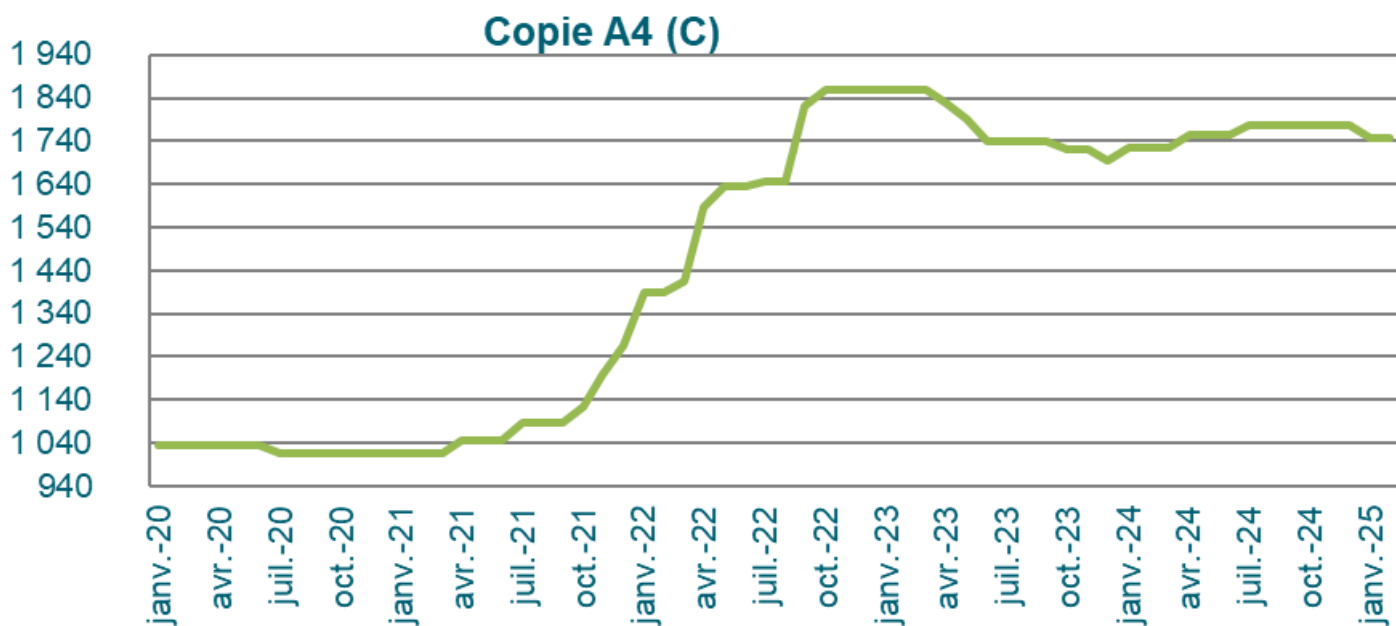

Emballage - Papier et carton

Source : PapArgus

Mise à jour le 25/03/2025

Prix d'une tonne de ramette. Prix net à la tonne, en euros.
Livraison par 20t