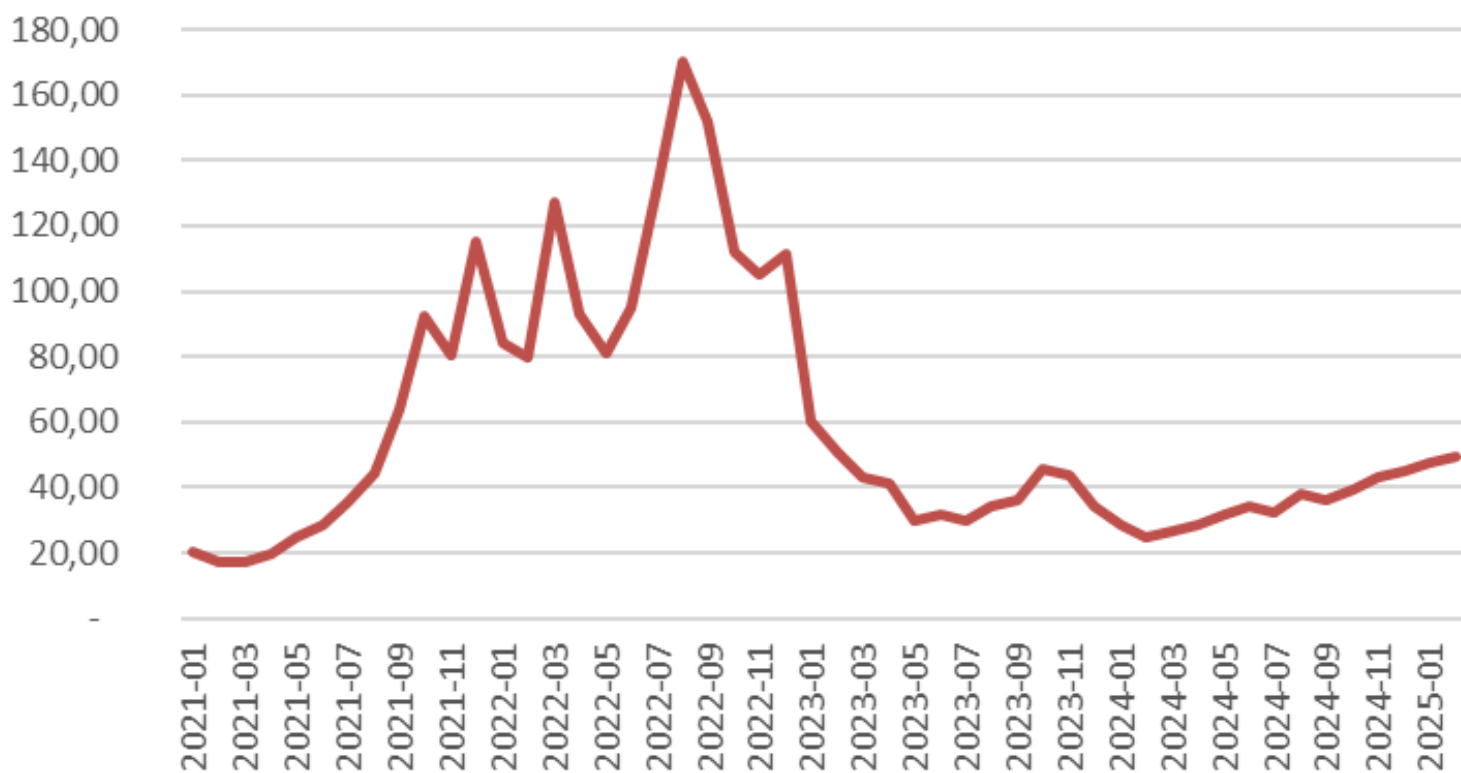

GAZ

Prix du gaz marché de gros

Sources : CNR, tradinghub europe VTP-Index, GME, CEEGEX, on European Gas Markets

Mise à jour le 25/03/2025

Prix du gaz marché de gros constaté sur les hubs ou en LNG, moyenne mensuelle

PEG en France, en €/MWh